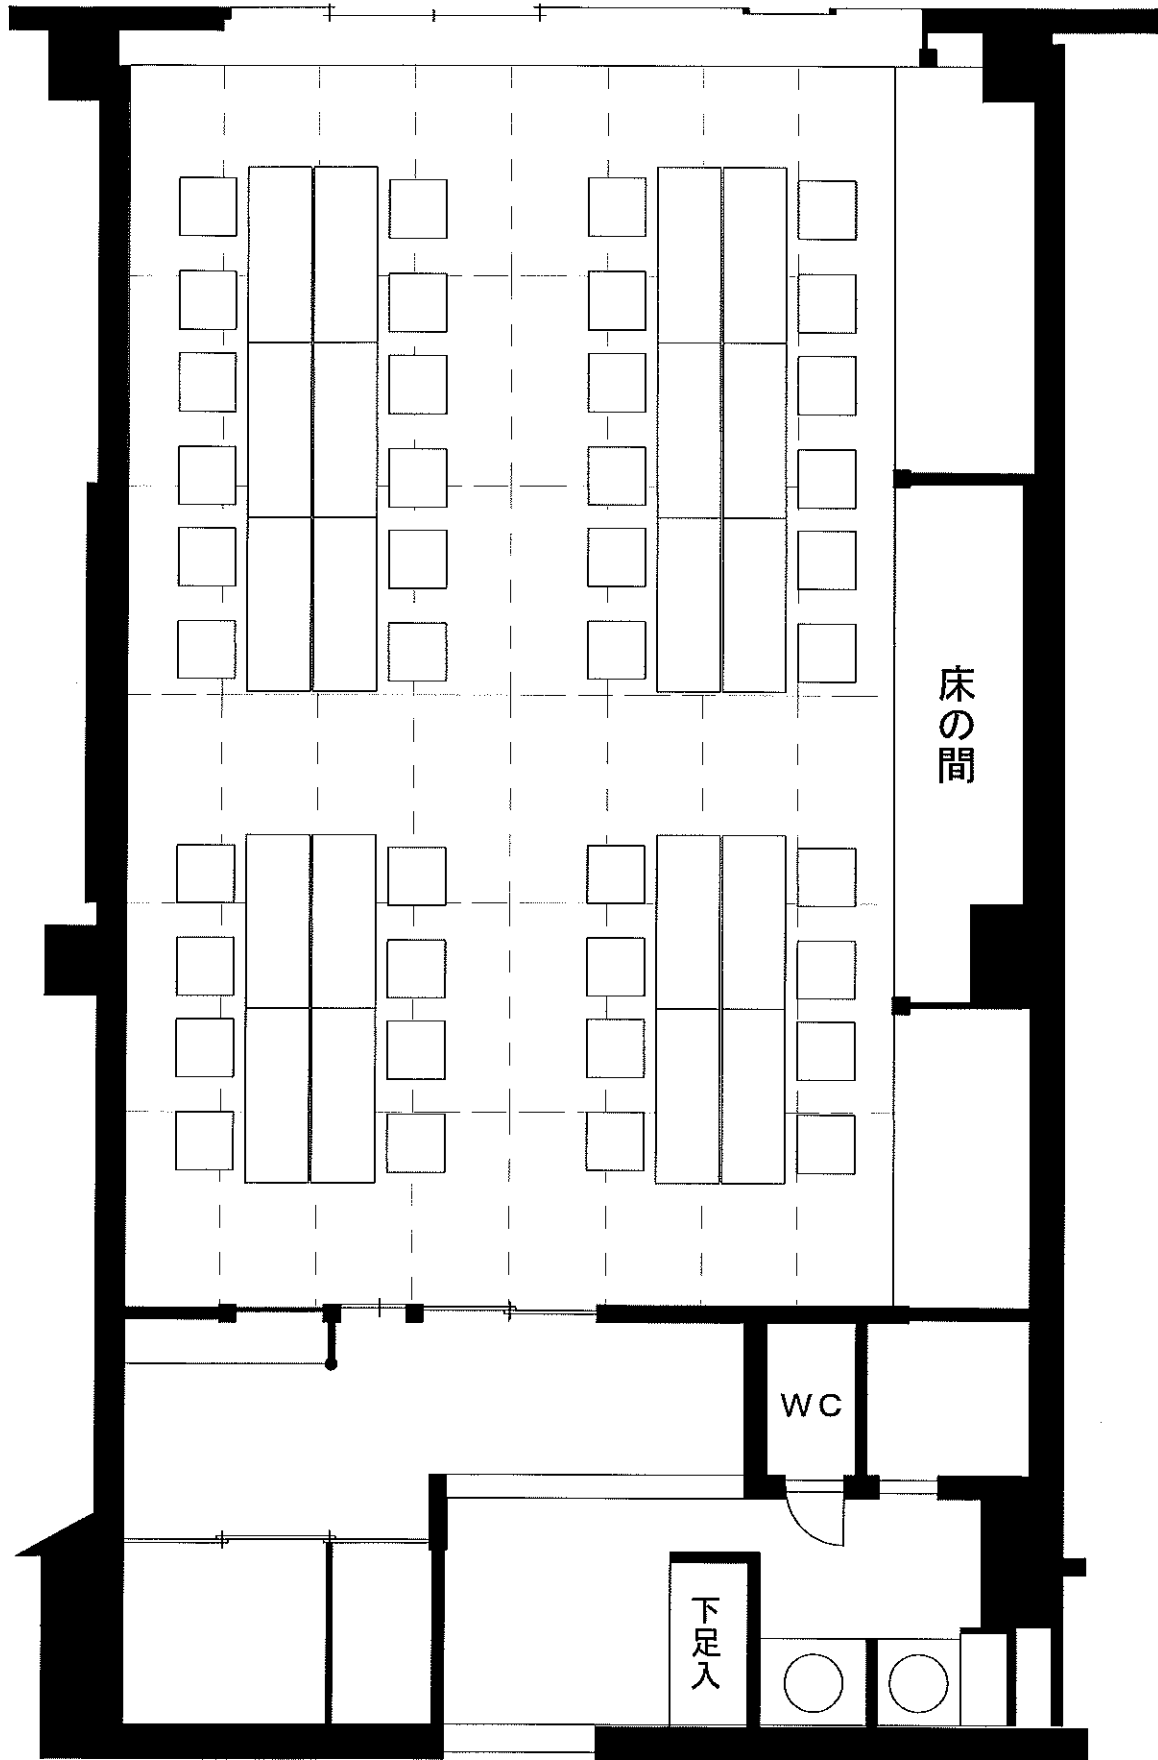

白雲の館 2階

床の間

WC

下足入

出入口