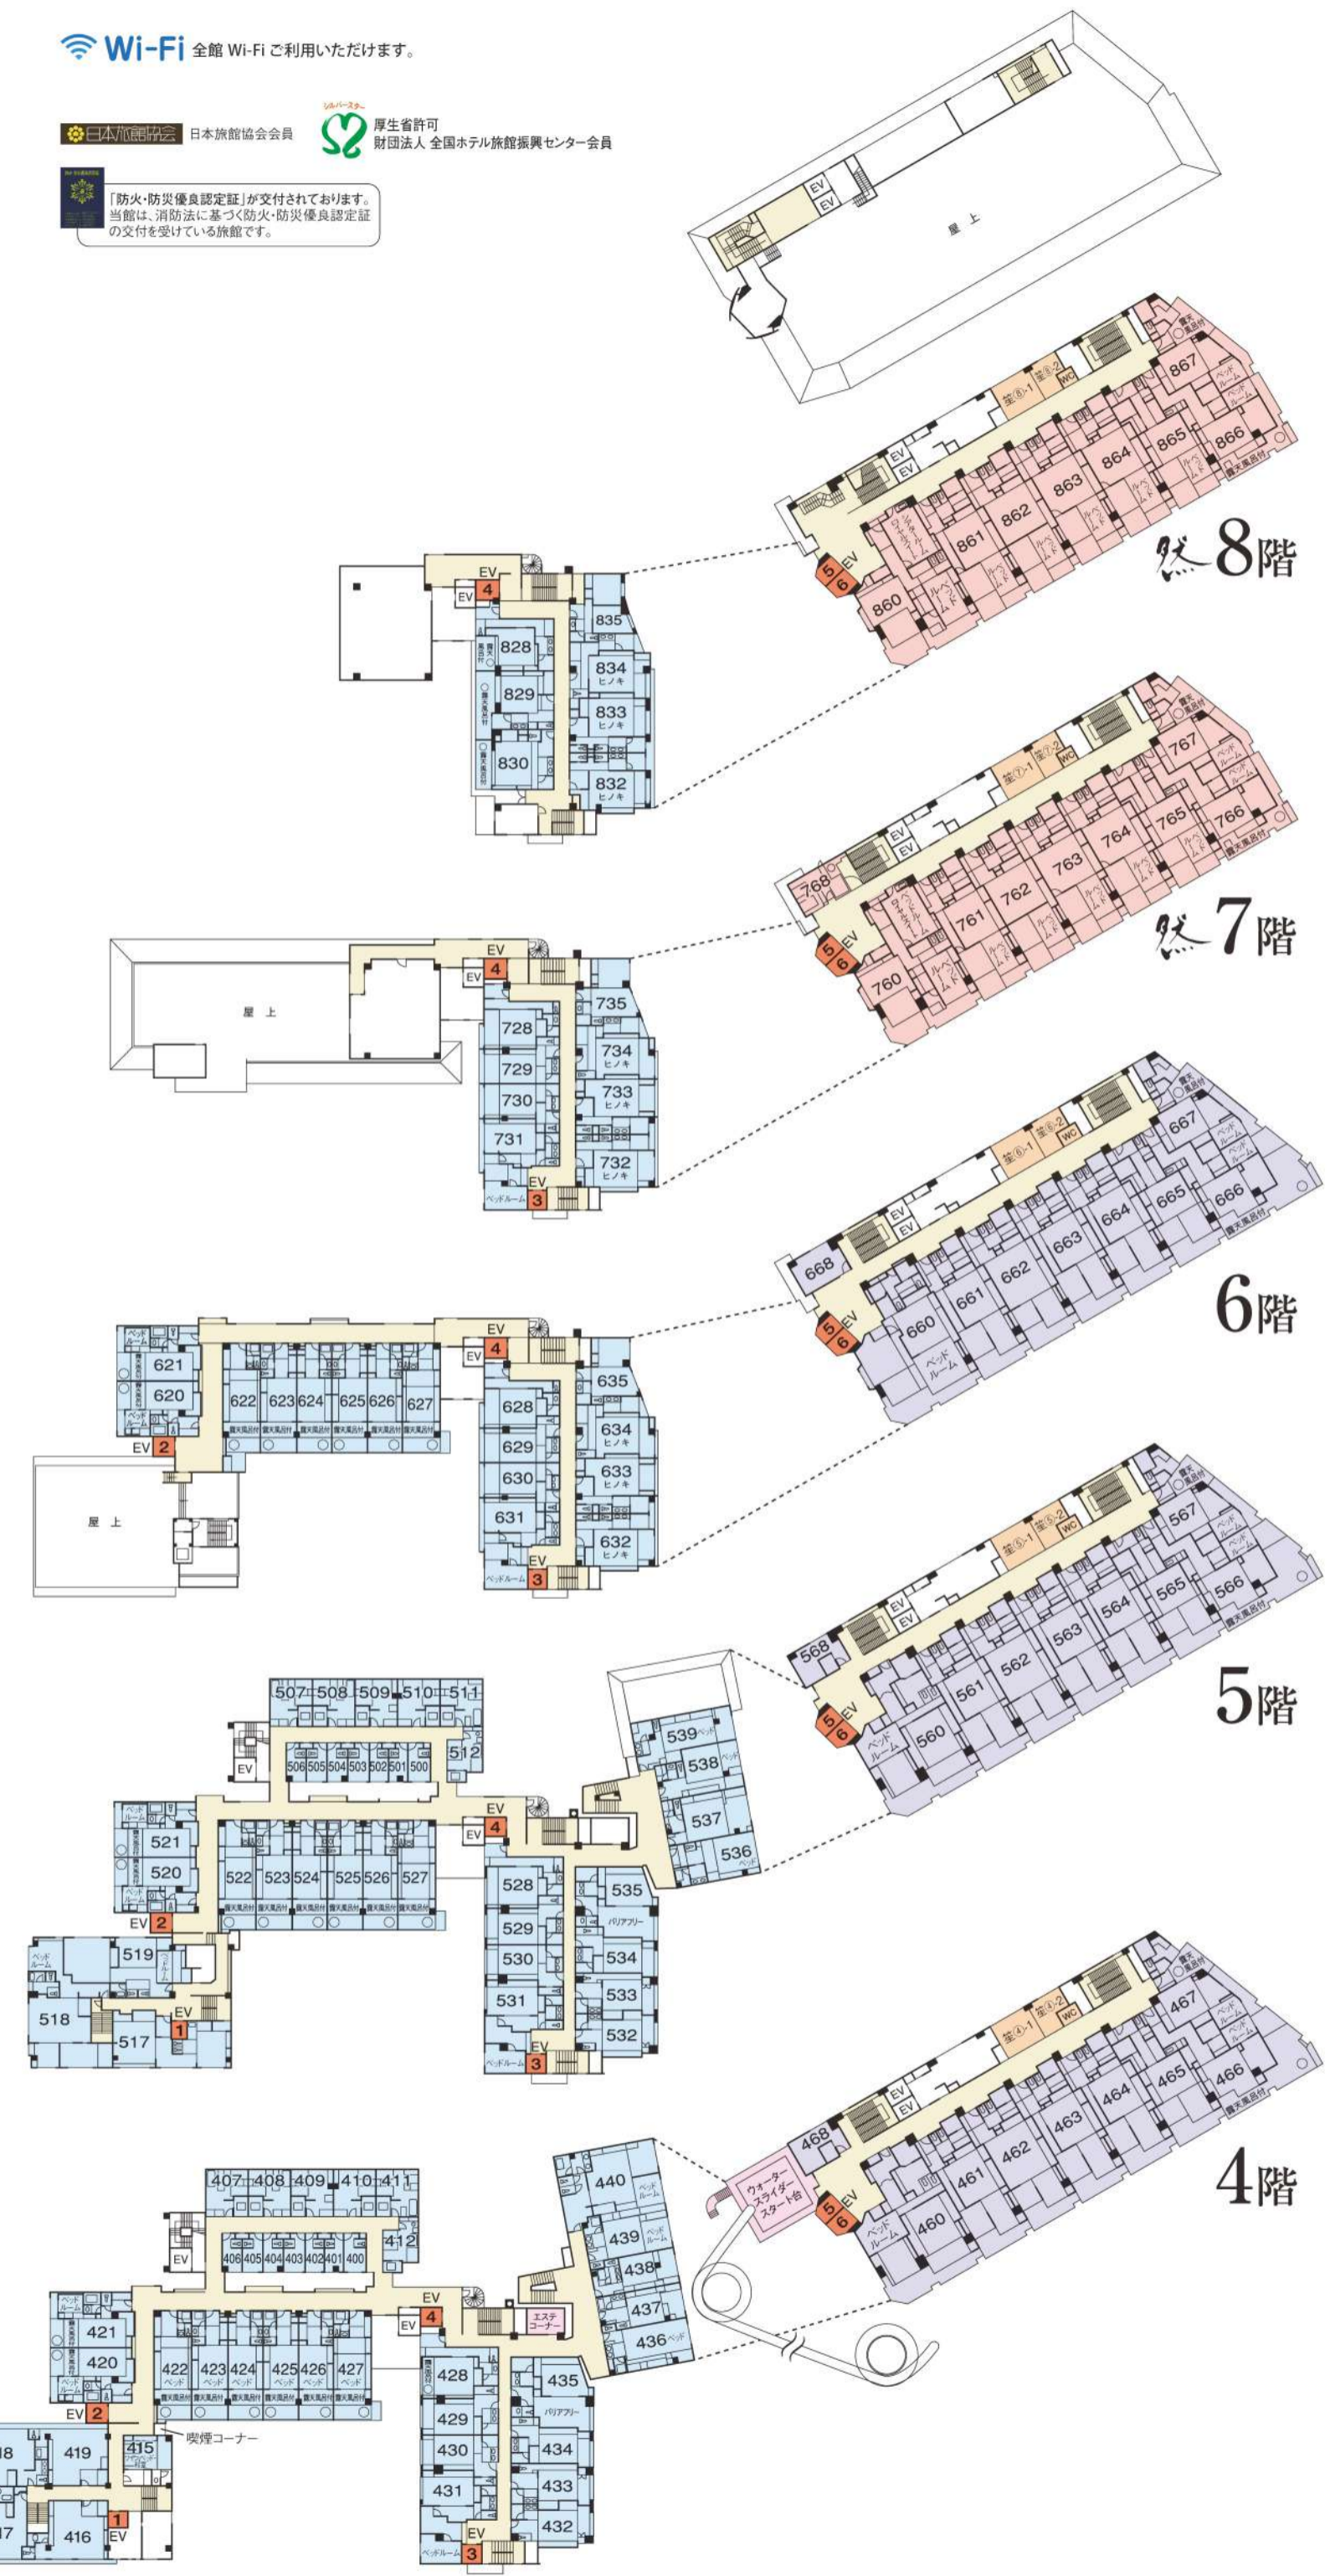

客室	146室 (和室136室、洋室10室)	
白雲の館	88室 (特別室タイプ11室、内露天風呂付32室)	
天祥の館	10室 (標準客室37室、ベッド付9室、アウトバス1室)	
天祥の館	48室 (スイートタイプ28室(うち、ロイヤルスイート2室、露天風呂付12室、プレミアムスイート4室、スイート10室)標準客室20室)	
洋室	0室	
収容人員	650名	
食事処	天恵 220名(4分割) 天祥の館2階	
飛電 80名(2分割) 白雲の館2階		
飛竜 120名(3分割) 白雲の館2階		
祥雲 112名(3分割) 白雲の館3階		
	ほか	
加賀 (12室) 白雲の館2階		
兼六 (1室9卓) 白雲の館2階		
彩花 (2室) 白雲の館2階		
四季 (10室) 白雲の館2階		
雪・月・花 (3室) 白雲の館2階		
白山 (9室) 白雲の館3階		
笹 (12室) 天祥の館3階~8階		
会議施設	コンベンションホール天祥 453m² 天祥の館1階	
バンケットホール鳳凰 270m² 白雲の館2階		
ガーデンホール白雲 390m² 白雲の館1階		
飛天 80m² 白雲の館1階		
煌星(あはれ)I 114m² 白雲の館1階		
煌星(あはれ)II 49m² 白雲の館1階		
駐車場	大型バス30台・自家用車300台(第1~第6駐車場)	
浴場施設	大浴場・サウナ 足湯(冬季休業)	
プール	ウォータースライダー&プール・こども用プール (夏期間のみ営業)	
パブリック	ガーデンホール白雲 飛天 ギャラリーラウンジゆのはな クラブ煌星(あはれ)I、II カラオケプレジール 売店(A)「ゆのまち」 売店(B)和風創作雑貨「古都のいっふく」 売店(C)「加賀伝統工芸品」 エステコーナー ゲームコーナー 温泉たまごコーナー